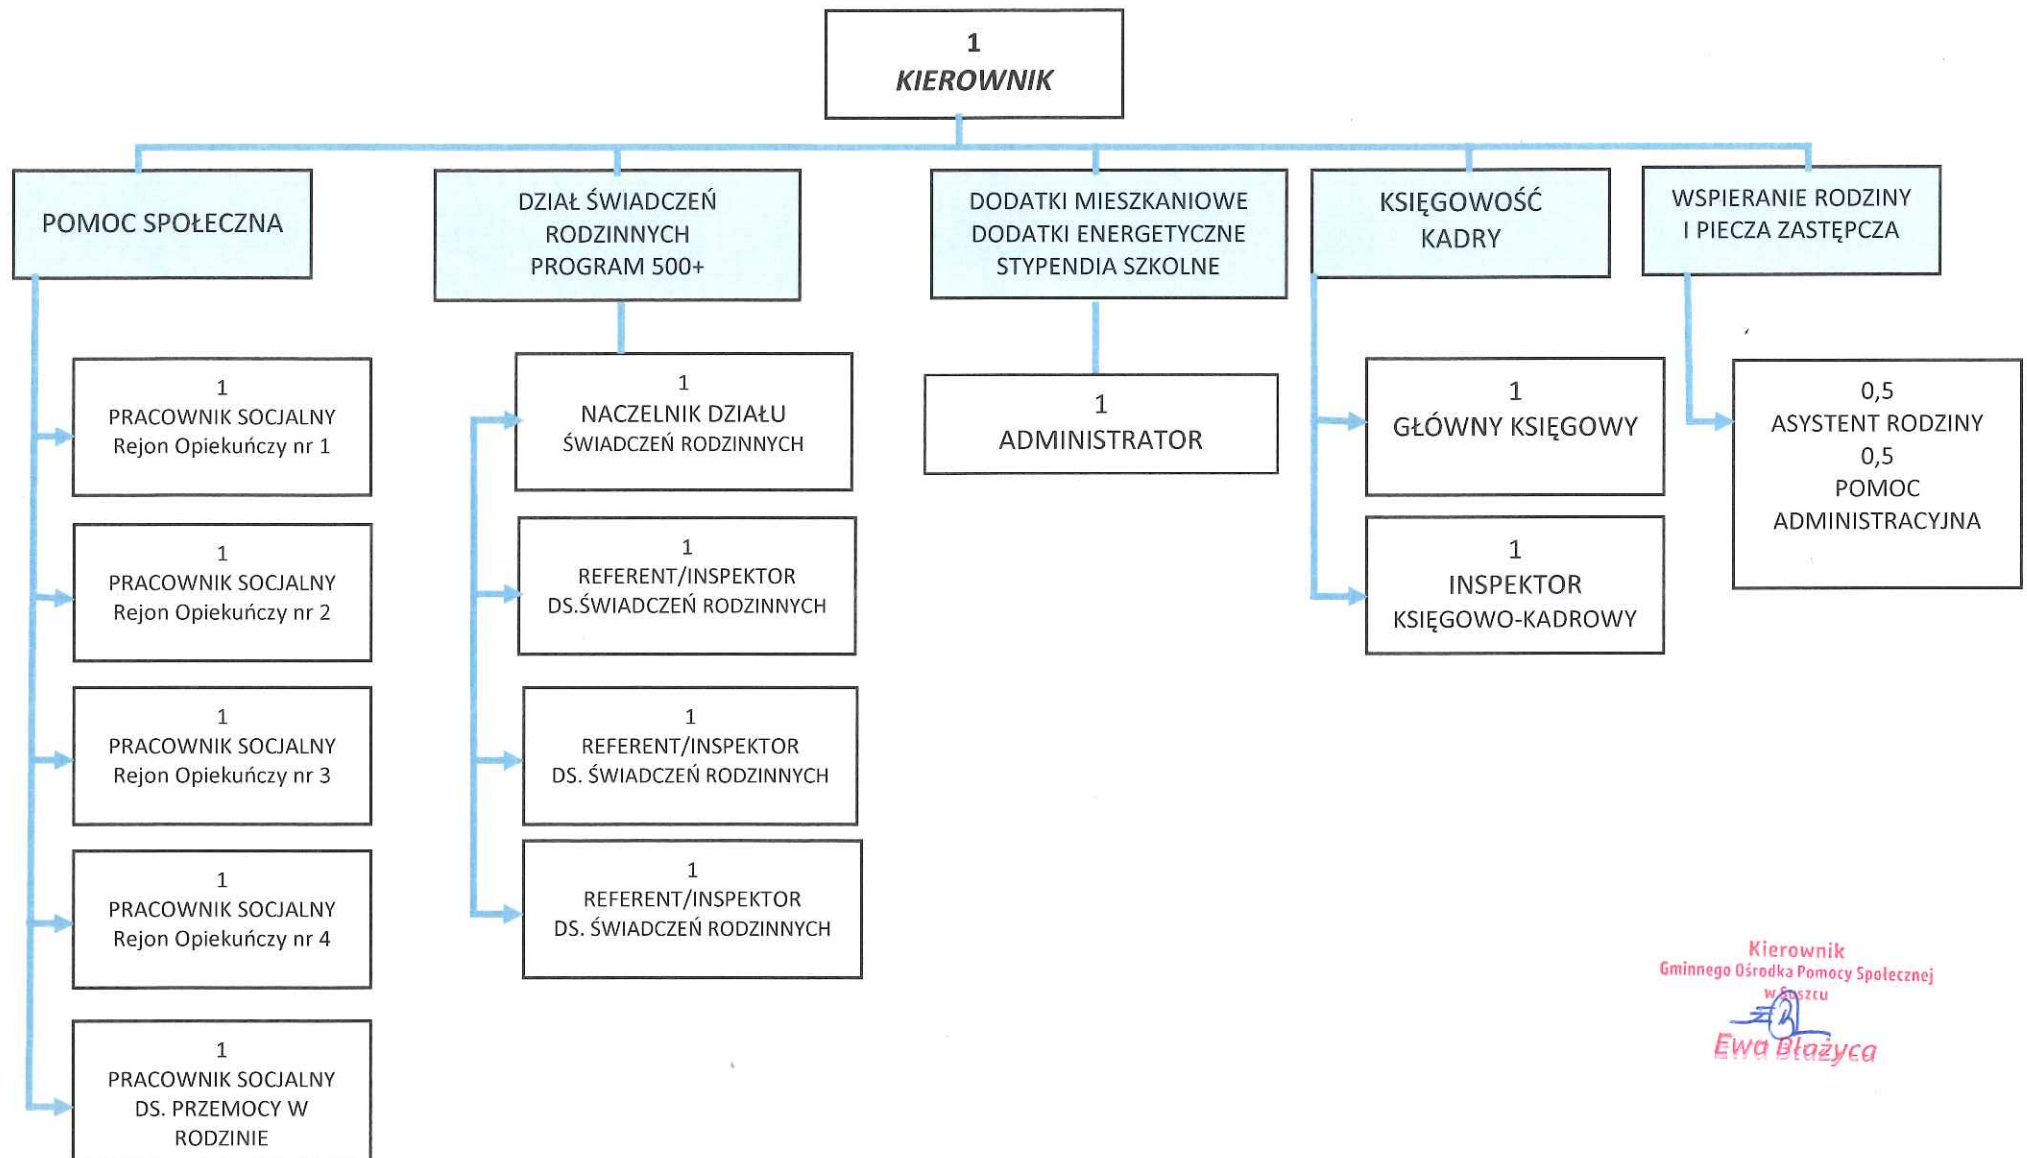

SCHEMAT ORGANIZACYJNY Gminnego Ośrodka Pomocy Społecznej w Suszcu

Kierownik
Gminnego Ośrodka Pomocy Społecznej
w Suszcu
Ewa Błażyca